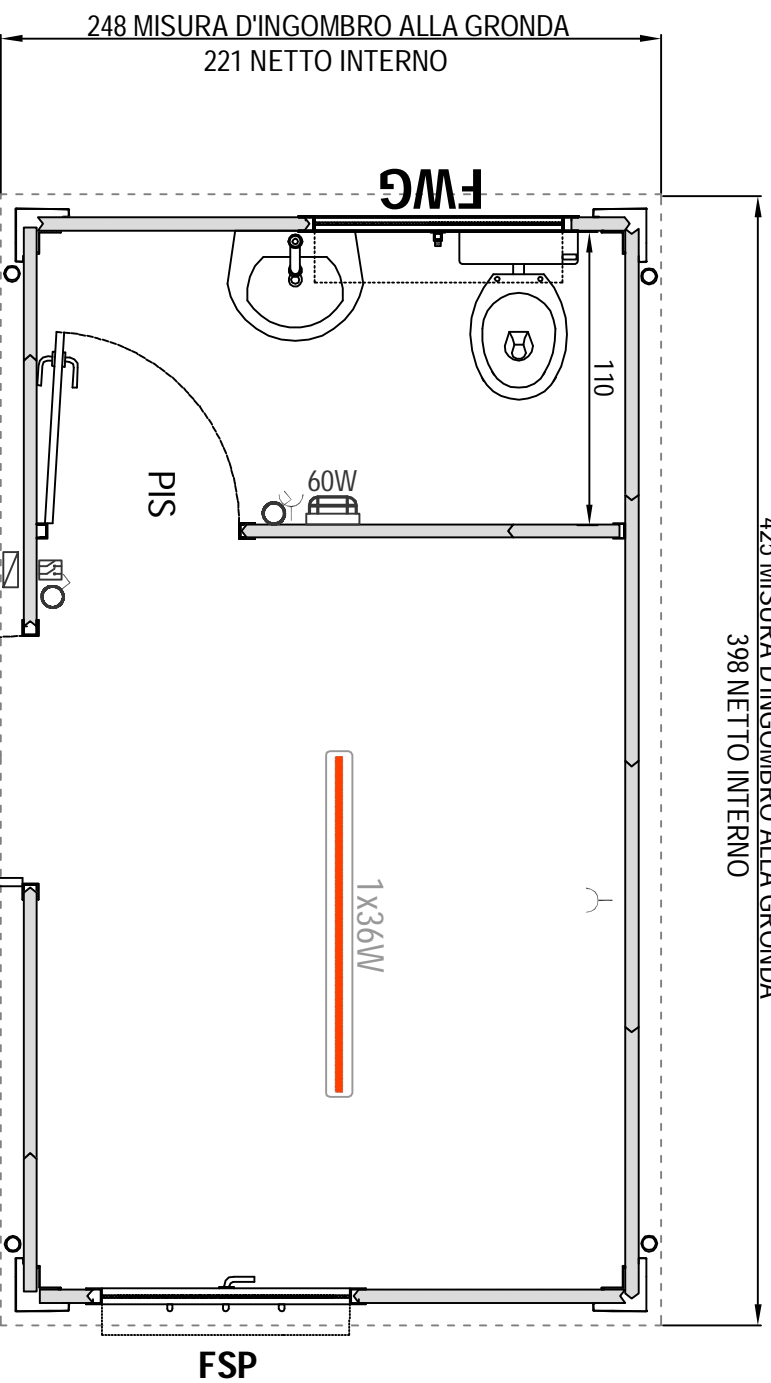

425 MISURA D'INGOMBRO ALLA GRONDA
398 NETTO INTERNO

PED - Porta esterna a 1/2 vetro 105x205 (PEST)

PIS - Porta interna in alluminio 80x213 (PINT)

FSP - Finestra a sporgere 105x99 (FSP0)

FWG - Finestra a wasistas 105x45 (FWGR)